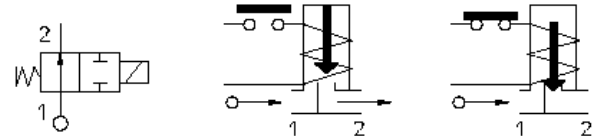

Таблиця застосування

Матеріал мембрани	Температура	Середовище
V=FKM (фтореластомір, вітон)	- 10 + 140 °C	Гаряча вода, повітря з маслами, бензин, дизпаливо, нафтопродукти та ін.
B=NBR (нітрил-бутадієновий каучук)	- 10 + 90 °C	Вода, повітря, мінеральні масла, нафтопродукти та ін.

Специфікація

Присіднання, дюйм	Код	Діаметр отвору, мм	Kv, l/min	Споживана потужність, Вт	Робочий тиск, bar		
					Pmin	ΔPmax = Pвх – Pвих	
						Змінний струм	Постійний струм
G 3/8"	21A5ZB45D	4,5	6,5	8	0	4	4
	21A5ZB45G					6	-
	21A5ZB55D					6	6
	21A5ZB55G	5,5	9	8		2,5	2,5
21A5ZB55G	3,5					-	
21A5ZB55G	3,5					3,5	
21A5ZB55G	3,5					3,5	
G 1/2"	21A8ZB45D	4,5	6,5	8		4	4
	21A8ZB45G					6	-
	21A8ZB55D					6	6
	21A8ZB55G	5,5	9	8		2,5	2,5
21A8ZB55G	3,5					-	
21A8ZB55G	3,5	3,5					

При використанні різних матеріалів мембрани, літера в коді виділена жирним шрифтом, змінюється згідно з таблицею застосування.