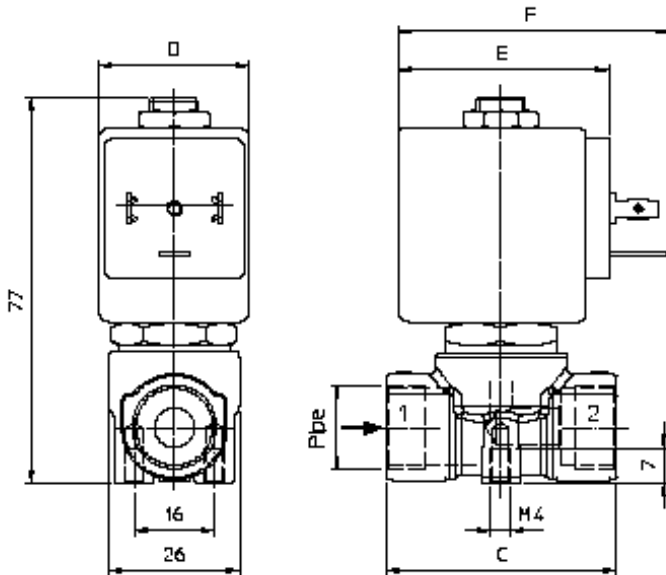

Специфікація

Присіднання, дюйм	Код	Діаметр отвору, мм	Kv, l/min	Споживана потужність, Вт	Робочий тиск, bar		
					Pmin	ΔPmax = Pвх – Pвих	
						Змінний струм	Постійний струм
G 3/8"	21A5ZB45D	4,5	6,5	8	0	4	4
	21A5ZB45G					6	-
	21A5ZB55D					6	6
	21A5ZB55G	5,5	9	8		2,5	2,5
21A5ZB55G	3,5					-	
21A5ZB55G	3,5					3,5	
21A5ZB55G	3,5					3,5	
G 1/2"	21A8ZB45D	4,5	6,5	8		4	4
	21A8ZB45G					6	-
	21A8ZB55D					6	6
	21A8ZB55G	5,5	9	8		2,5	2,5
21A8ZB55G	3,5					-	
21A8ZB55G	3,5	3,5					

При використанні різних матеріалів мембрани, літера в коді виділена жирним шрифтом, змінюється згідно з таблицею застосування.

Матеріали комплектуючих

- Корпус (6)
- Арматурна трубка (3)
- Плунжер (2)
- Пружина
- Ущільнення (5)

латунь UNI EN 12165 CW617
 нержавіюча сталь AISI серії 300
 нержавіюча сталь AISI серії 400
 нержавіюча сталь AISI серії 300
 FKM, NBR

Габаритні розміри

ММ

Код	C
21A5ZB	46
21A8ZB	58

Споживана потужність			Тип котушки	D	E	F
W ==	Утримання ~VA	Пуск ~VA				
8 W	14,5	25	B	30	42	54
12 W	23	35	U	36	48	60
14 W	27	43	G	52	55	67