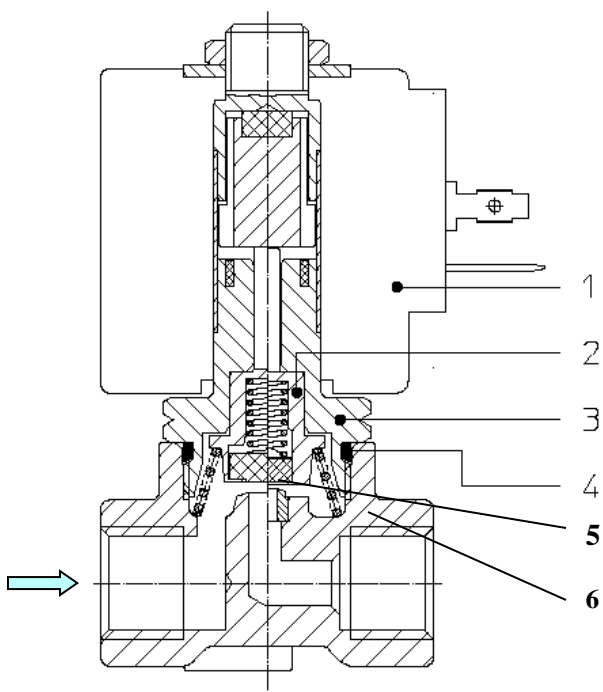

Специфікація

Присіднання, дюйм	Код	Діаметр отвору, мм	Kv, l/min	Споживана потужність, Вт	Робочий тиск, bar		
					Pmin	ΔPmax = Pвх – Pвих	
						Змінний струм	Постійний струм
G 3/8"	21A5ZB45D	4,5	6,5	8	0	4	4
	21A5ZB45G					6	-
	21A5ZB55D					6	6
	21A5ZB55G	5,5	9	8		2,5	2,5
21A5ZB55G	3,5					-	
21A5ZB55G	3,5					3,5	
21A5ZB55G	3,5					3,5	
G 1/2"	21A8ZB45D	4,5	6,5	8		4	4
	21A8ZB45G					6	-
	21A8ZB55D					6	6
	21A8ZB55G	5,5	9	8		2,5	2,5
21A8ZB55G	3,5					-	
21A8ZB55G	3,5	3,5					

При використанні різних матеріалів мембрани, літера в коді виділена жирним шрифтом, змінюється згідно з таблицею застосування.

Матеріали комплектуючих

- Корпус (6)
- Арматурна трубка (3)
- Плунжер (2)
- Пружина
- Ущільнення (5)

латунь UNI EN 12165 CW617
 нержавіюча сталь AISI серії 300
 нержавіюча сталь AISI серії 400
 нержавіюча сталь AISI серії 300
 FKM, NBR

Габаритні розміри

ММ

Код	C
21A5ZB	46
21A8ZB	58

Споживана потужність			Тип котушки	D	E	F
W ==	Утримання ~VA	Пуск ~VA				
8 W	14,5	25	B	30	42	54
12 W	23	35	U	36	48	60
14 W	27	43	G	52	55	67